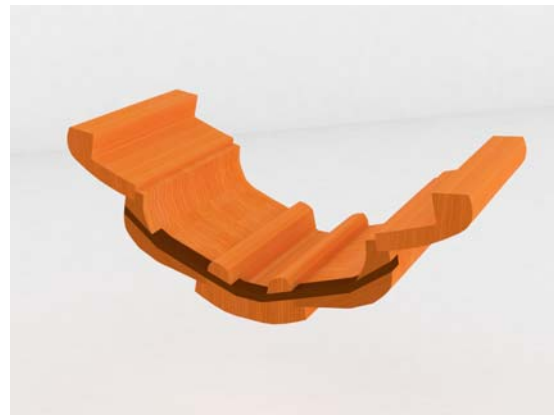

# 사 진 자 료

< 파상집선문이 시문된 도기병과 내부의 고착물(황칠추정) >

< 영흥도선과 그 주변에서 출수된 도기들 >

< 영흥도선과 주변에서 출수된 도자기들 >

< 영흥도선 잔존선체 3D 결구 모식도 >

< 영흥도선 복원 예상 단면도 >

< 안압지선 실측도(자료 출처: 문화재관리국, 1997, 안압지 발굴조사보고서 도판편) >