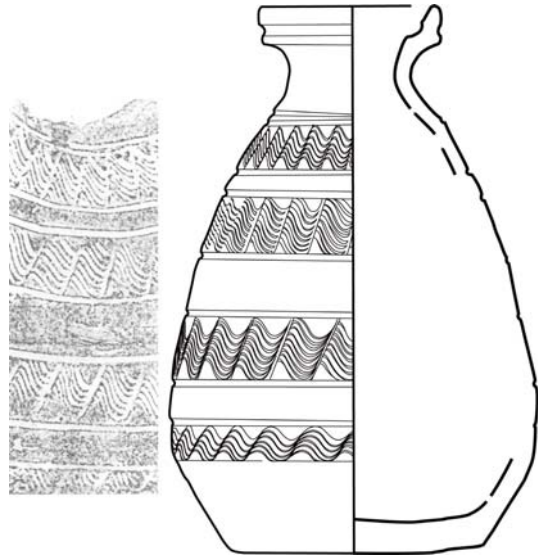

(붙임)

# 사 진 자 료

< 파상집선문이 시문된 도기병과 내부의 고착물(황칠추정) >

< 영흥도선과 그 주변에서 출수된 도기들 >

< 영흥도선과 주변에서 출수된 도자기들 >

< 영흥도선 잔존선체 3D 결구 모식도 >

< 영흥도선 복원 예상 단면도 >

< 안압지선 실측도(자료 출처: 문화재관리국, 1997, 안압지 발굴조사보고서 도판편) >