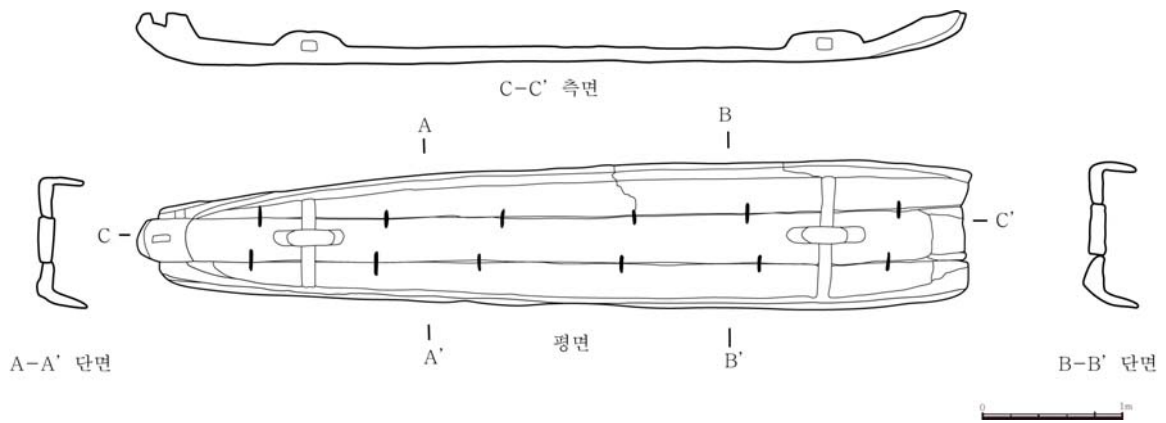

# 사 진 자 료

< 파상집선문이 시문된 도기병과 내부의 고착물(황칠추정) >

< 영흥도선과 그 주변에서 출수된 도기들 >

< 영흥도선과 주변에서 출수된 도자기들 >

< 영흥도선 잔존선체 3D 결구 모식도 >

< 영흥도선 복원 예상 단면도 >

< 안압지선 실측도(자료 출처: 문화재관리국, 1997, 안압지 발굴조사보고서 도판편) >