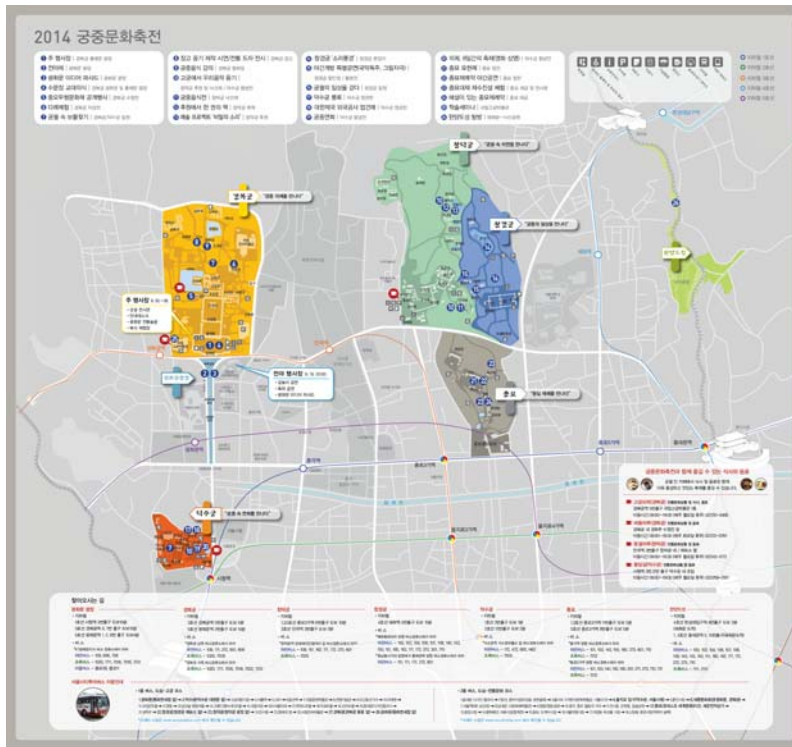

(붙임)

사 진 자 료

< 광화문 미디어 파사드(2013년) >

< 광화문 전통놀이(2013년) >

< 묘현례(2013년) >

< 전야제 행사장 조감도 >

↑

오늘, 宮을 만나다

2014. 9. 20. sat
2014. 9. 28. sun
19일간!

전야제
2014. 9. 19. fri
광화문 광장, 20:00

사단장 최홍우
대표이사장 안영호
경영이사장 최영민
www.gjcfestival.org

< 궁중문화축전 리플렛(앞면) >

< 궁중문화축전 리플렛(뒷면) >