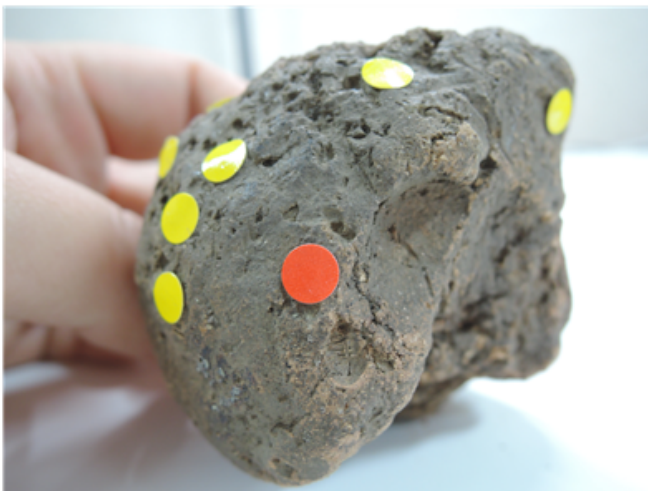

사진 자료

< 양양 오산리 유적 토기 압흔의 팔 >

< 양양 송전리 유적 점토덩어리 압흔의 해충 >

< 토기에서 발견된 양양 송전리 유적 기장(왼쪽)과 오산리 유적 들깨(오른쪽) >

< 양양 오산리 유적 원경 >

< 양양 오산리 유적 출토 토기 >