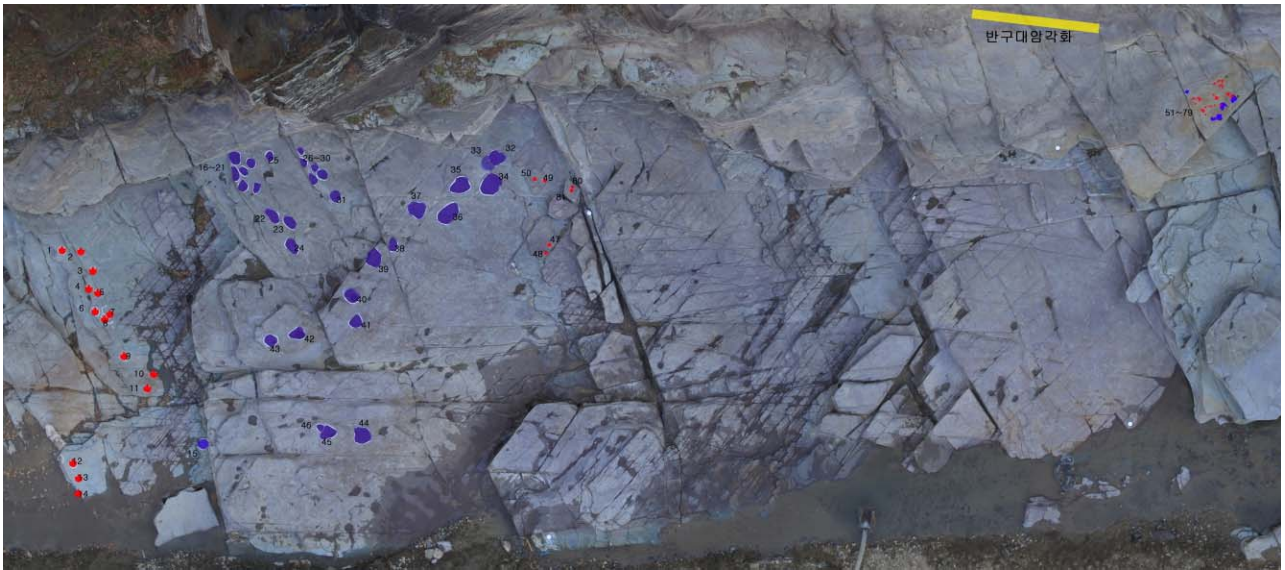

(붙임)

사 진 자 료

공룡발자국 화석 전경

반구대 암각화 9m지점 공룡발자국 화석 밀집지역

수각류

조각류

탐색구덩이 퇴적양상