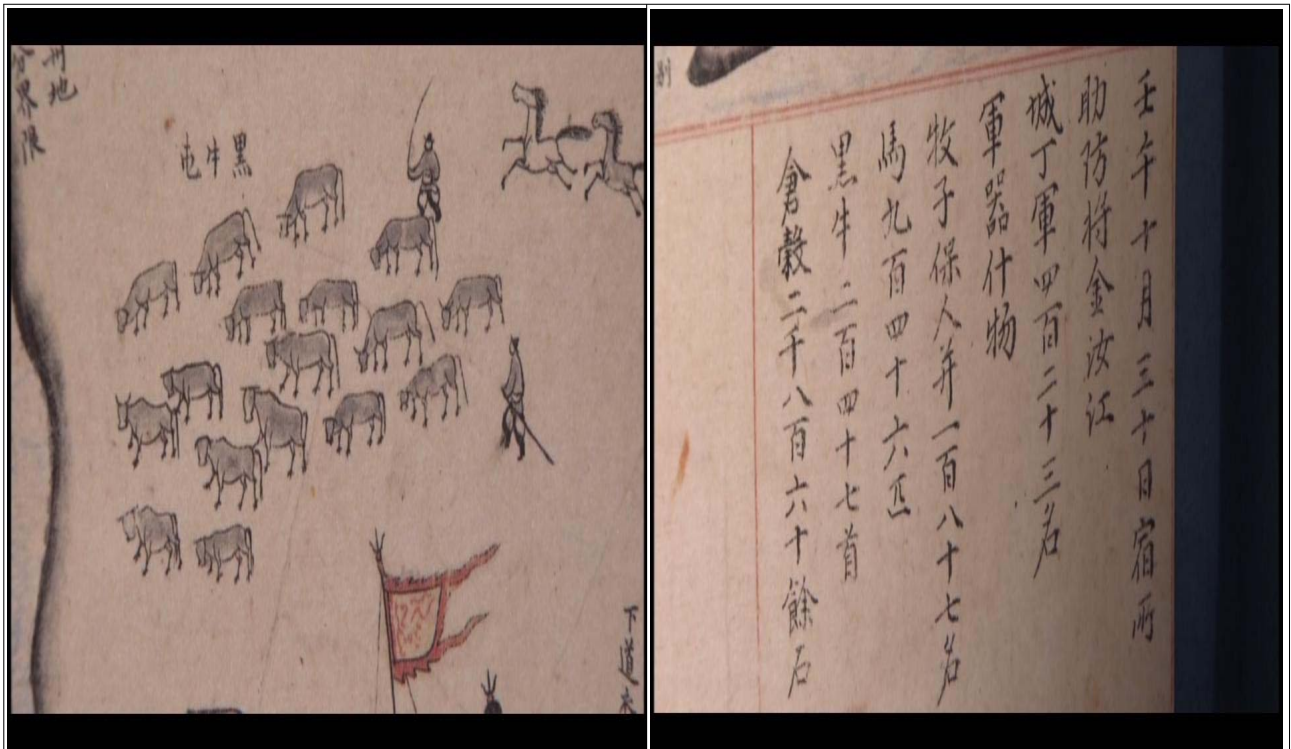

# 사 진 자 료

축산진흥원 방목지의 제주흑우 모습

이형상 제주목사의 「탐라순력도」 내 제주흑우 사육 장면

「탐라순력도」 내 제주흑우 점검 및 점검결과 기록내용

안악 3호분 동측실 남벽 외양간 (「고구려 벽화고분 보존 실태조사보고서」 참고)