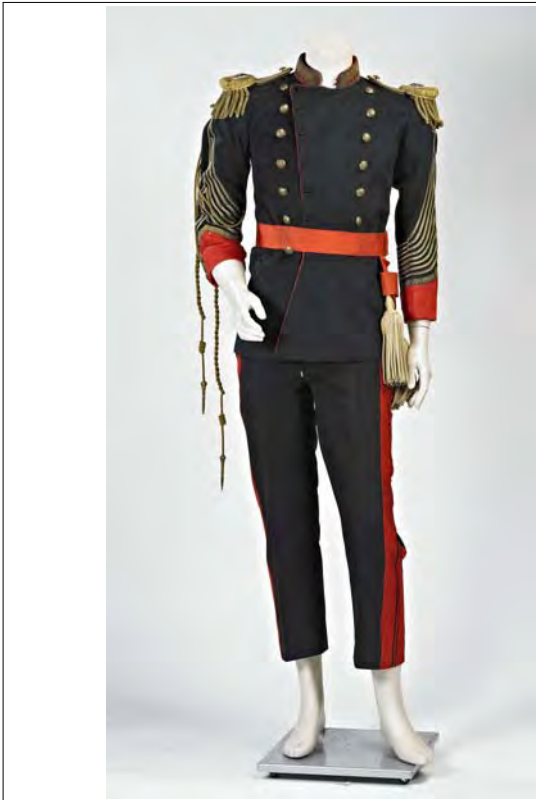

(붙임 2)

사 진 자 료

이도재 예복(육군박물관 제공)

민철훈 대례복 일습(한국자수박물관 제공)

민철훈 모닝코트(한국자수박물관 제공)

박기준 대례복 일습(한국자수박물관 제공)

김선희 혼례복(재현)_김은영 제공

김선희 혼례복(혼례사진)_김은영 제공

이해상 내외 상복

이해상 내외 상복

백선엽 군복(하예복)

백선엽 군복(동정복)

판사 법복

판사 법복(김홍섭 판사)

윤웅렬 일가 유물

윤웅렬 일가 유물