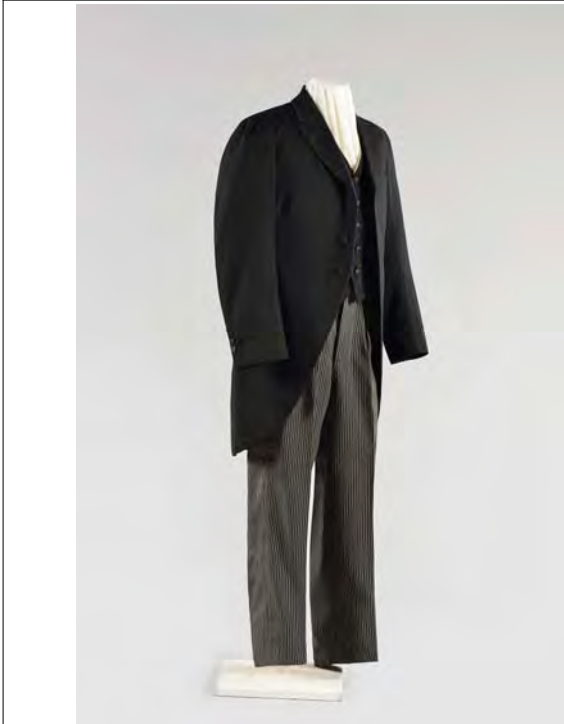

(붙임 2)

사 진 자 료

이도재 예복(육군박물관 제공)

민철훈 대례복 일습(한국자수박물관 제공)

민철훈 모닝코트(한국자수박물관 제공)

박기준 대례복 일습(한국자수박물관 제공)

김선희 혼례복(재현)_김은영 제공

김선희 혼례복(혼례사진)_김은영 제공

이해상 내외 상복

이해상 내외 상복

백선엽 군복(하예복)

백선엽 군복(동정복)

판사 법복

판사 법복(김홍섭 판사)

윤웅렬 일가 유물

윤웅렬 일가 유물