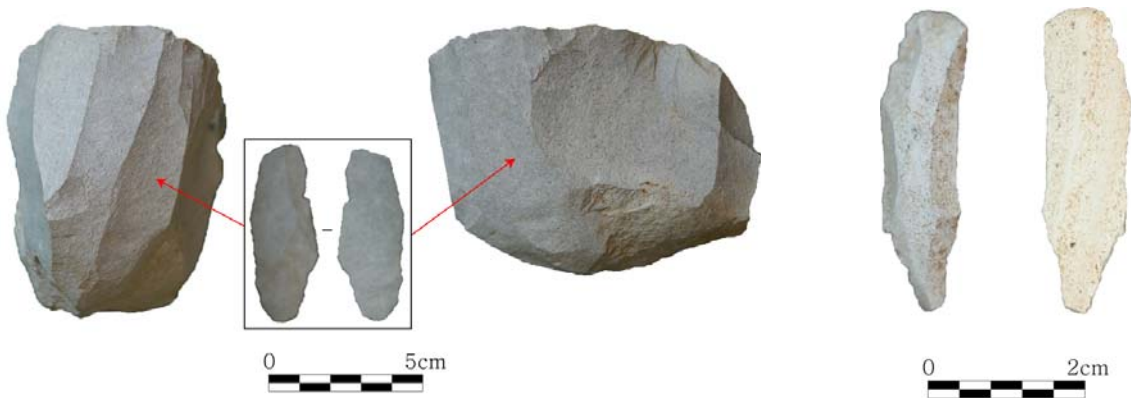

(붙임)

사 진 자 료

인제 부평리 구석기유적 전경(동남 → 서북)

인제 부평리 구석기유적 원경(북 → 남)

인제 부평리 구석기유적 근경

인제 부평리 구석기유적 석기 제작터

흑요석제 쯤돌날

돌날몸돌과 돌날의 접합

슴베유물

쯤돌날몸돌