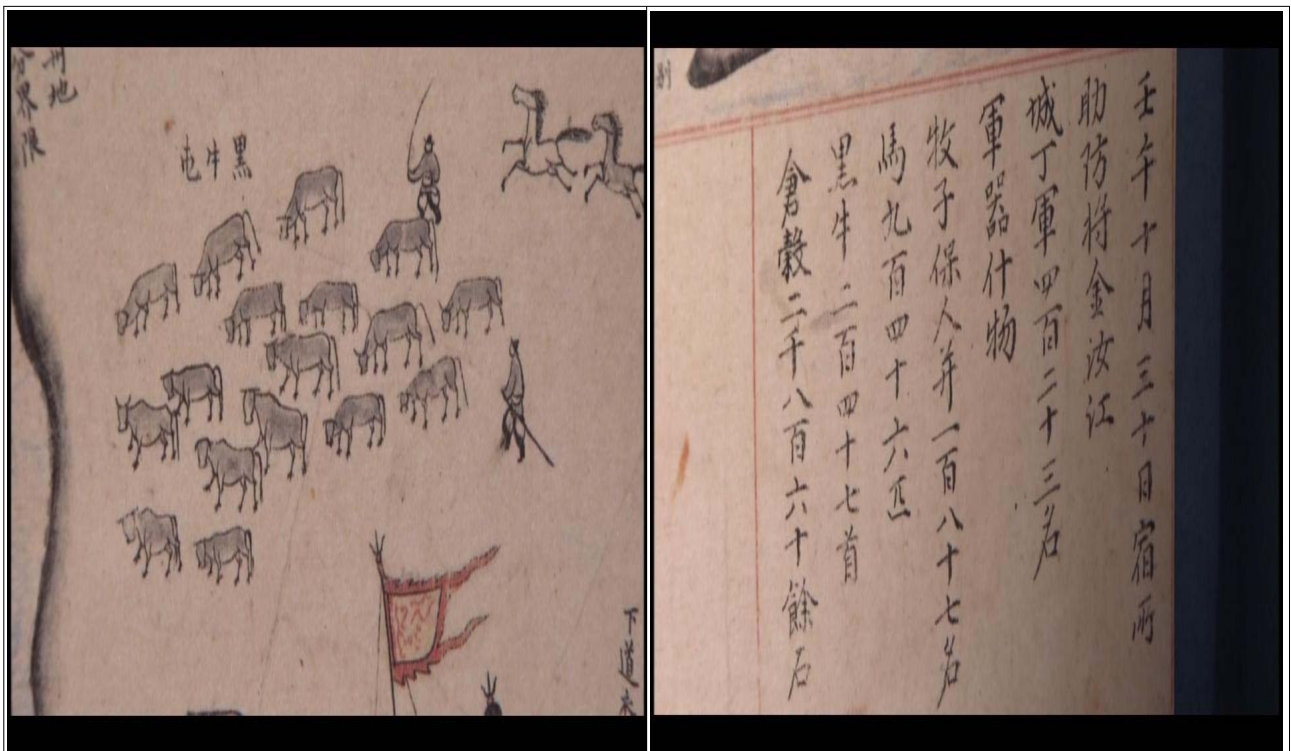

(붙임 2)

사 진 자 료

제주흑우 종모우

축산진흥원 방목지의 제주흑우 모습

이형상 제주목사의 「탐라순력도」 내 제주흑우 사육 장면

「탐라순력도」 내 제주흑우 점검 및 점검결과 기록내용

안악 3호분 동측실 남벽 외양간 (「고구려 벽화고분 보존 실태조사보고서」 참고)