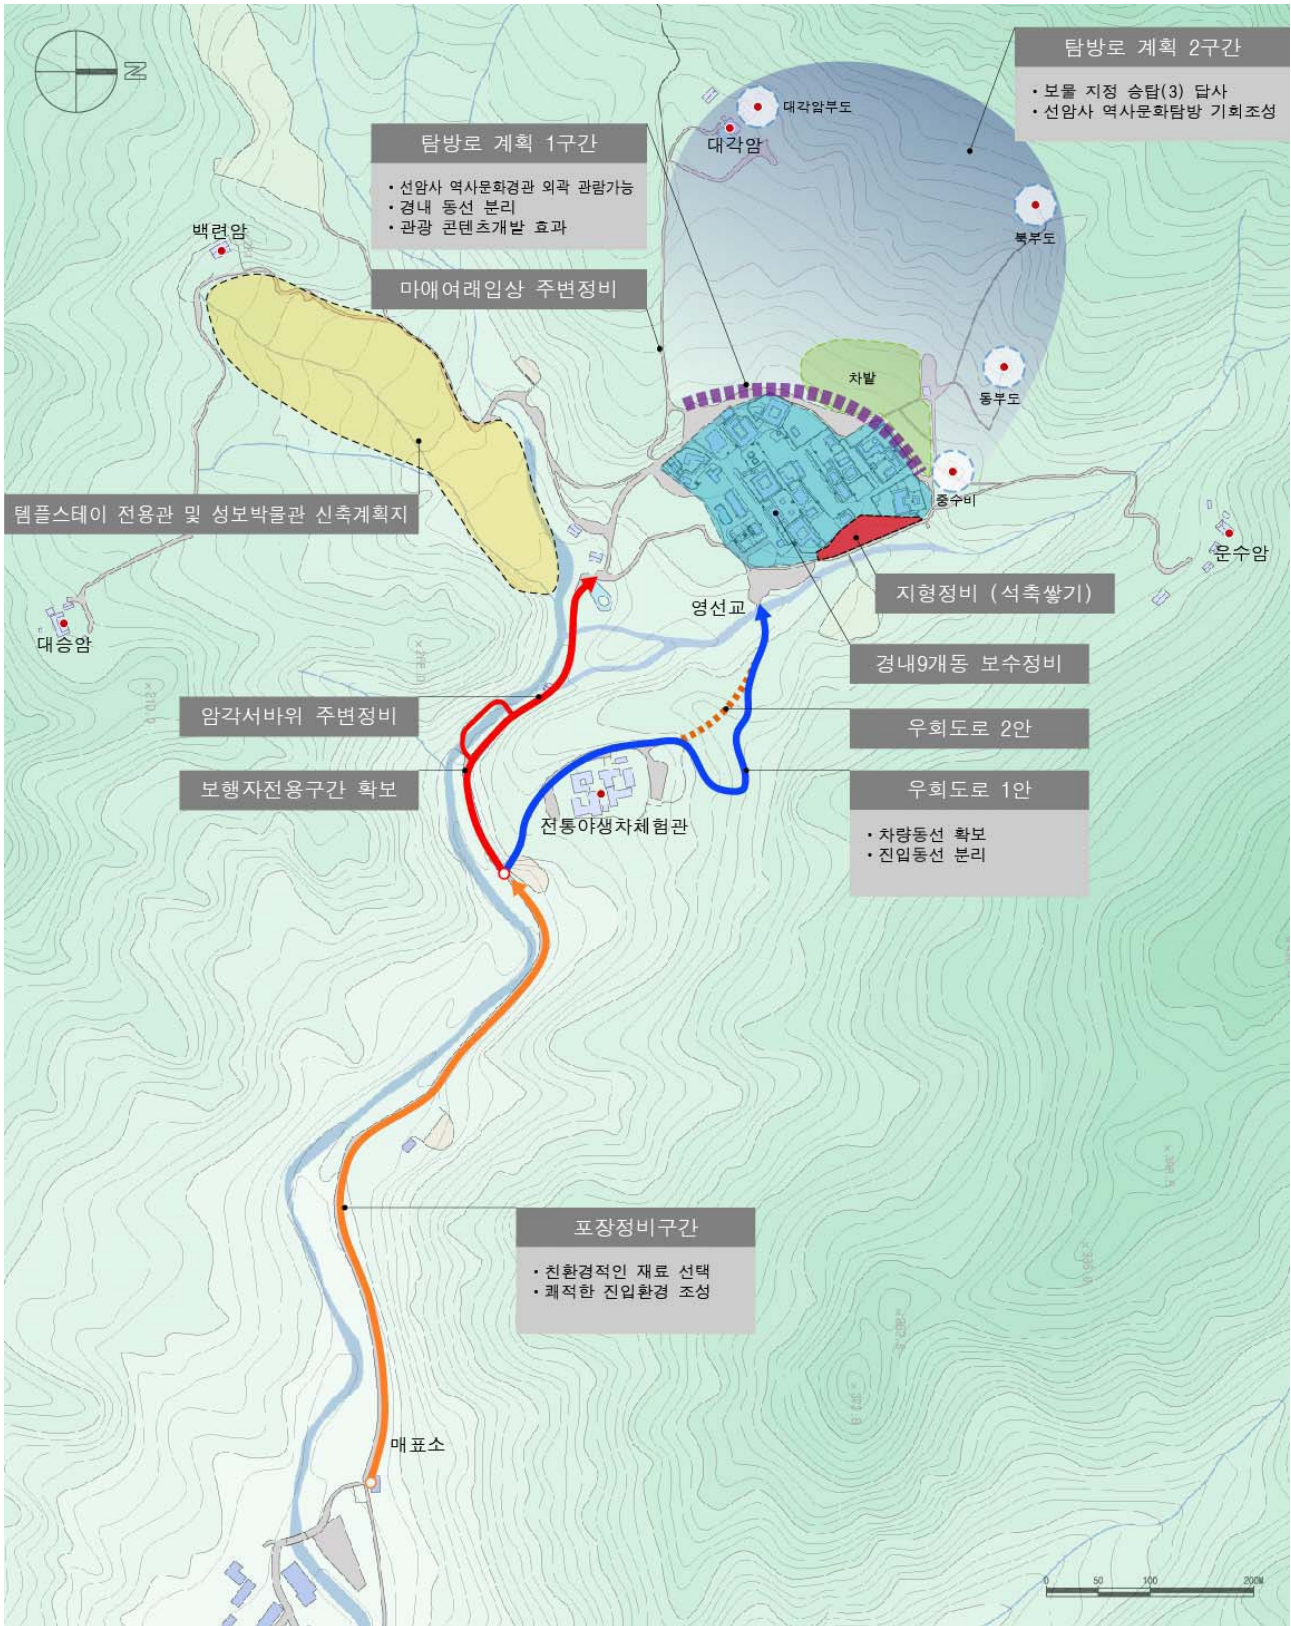

(붙임 1)

순천 선암사 종합정비 기본 구상도

(붙임 2)

사 진 자 료

선암사 광역 조감 사진

선암사 평면 배치 사진