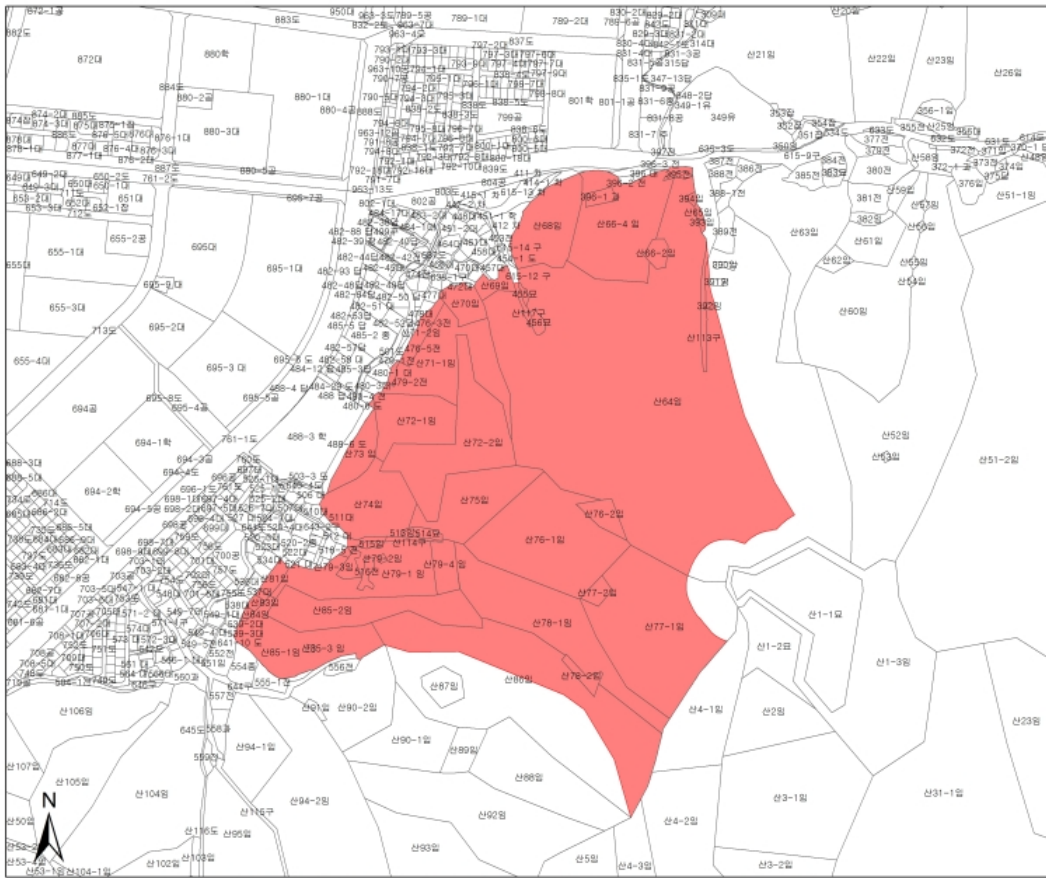

연번	소재지	지번	지목	면적 (㎡)	지정면적 (㎡)	소유자	
						성명	주소
26	대구 북구 구암동	산70	임야	2,777	2,777	백○○ 외3명	고양시 덕양구
27	대구 북구 구암동	산71-1	임야	19,636	19,636	백○○ 외1명	대구 서구
28	대구 북구 구암동	산71-2	임야	1,785	1,785	강○○	대구 북구
29	대구 북구 구암동	산72-1	임야	8,727	8,727	대구광역시 북구	대구광역시 북구
30	대구 북구 구암동	산72-2	임야	17,455	17,455	조○○ 외1명	서울 강서구
31	대구 북구 구암동	산73	임야	3,731	3,731	이○○	대구 북구
32	대구 북구 구암동	산74	임야	10,314	10,314	대구광역시 북구	대구광역시 북구
33	대구 북구 구암동	산75	임야	14,678	14,678	김○○ 외 1명	대구광역시 북구
34	대구 북구 구암동	산76-1	임야	23,802	23,802	홍○○ 외1명	대구광역시 중구
35	대구 북구 구암동	산76-2	임야	1,587	1,587	대구광역시 북구	대구광역시 북구
36	대구 북구 구암동	산77-1	임야	23,405	18,531	홍○○	경기도 수원시
37	대구 북구 구암동	산77-2	임야	1,190	1,190	홍○○	대구 북구
38	대구 북구 구암동	산78-1	임야	19,835	19,835	대구광역시 북구	대구광역시 북구
39	대구 북구 구암동	산78-2	임야	793	793	대구광역시 북구	대구광역시 북구
40	대구 북구 구암동	산79-1	임야	13,074	13,074	대구광역시 북구	대구광역시 북구
41	대구 북구 구암동	산79-2	임야	198	198	대구광역시 북구	대구광역시 북구
42	대구 북구 구암동	산79-3	임야	793	793	대구광역시 북구	대구광역시 북구
43	대구 북구 구암동	산79-4	임야	2,645	2,645	대구광역시 북구	대구광역시 북구
44	대구 북구 구암동	산81	임야	1,190	1,190	김○○	대구 북구
45	대구 북구 구암동	산82	임야	198	198	대구광역시 북구	대구광역시 북구
46	대구 북구 구암동	산83	임야	397	397	박○○	대구 북구
47	대구 북구 구암동	산84	임야	397	397	안○○	대구 달서구
48	대구 북구 구암동	산85-1	임야	12,893	12,893	의료법인 성○○단	대구 북구
49	대구 북구 구암동	산85-2	임야	13,091	13,091	대구광역시 북구	대구광역시 북구
50	대구 북구 구암동	산85-3	임야	99	99	김○○	대구 북구
51	대구 북구 구암동	산86	임야	48,793	25,683	이○○ 외 1명	대구 북구
계				501,964	416,666		

「대구 구암동 고분군」 지형도면

사적
대구 구암동 고분군
大邱 鳩岩洞 古墳群
대구광역시 북구 구암동 392번지 외
범례   문화재   연속지적
<table border="1" style="width: 100%; border-collapse: collapse;"> <tr> <td style="width: 60%; padding: 2px;">축척</td> <td style="text-align: center; padding: 2px;">1:5,000</td> </tr> </table>

본 도면은 실제현황과 차이가 있을수 있으므로 준용하여 참고용으로만 활용하시기 바라며, 목적 외 타용도의 사용을 금합니다.