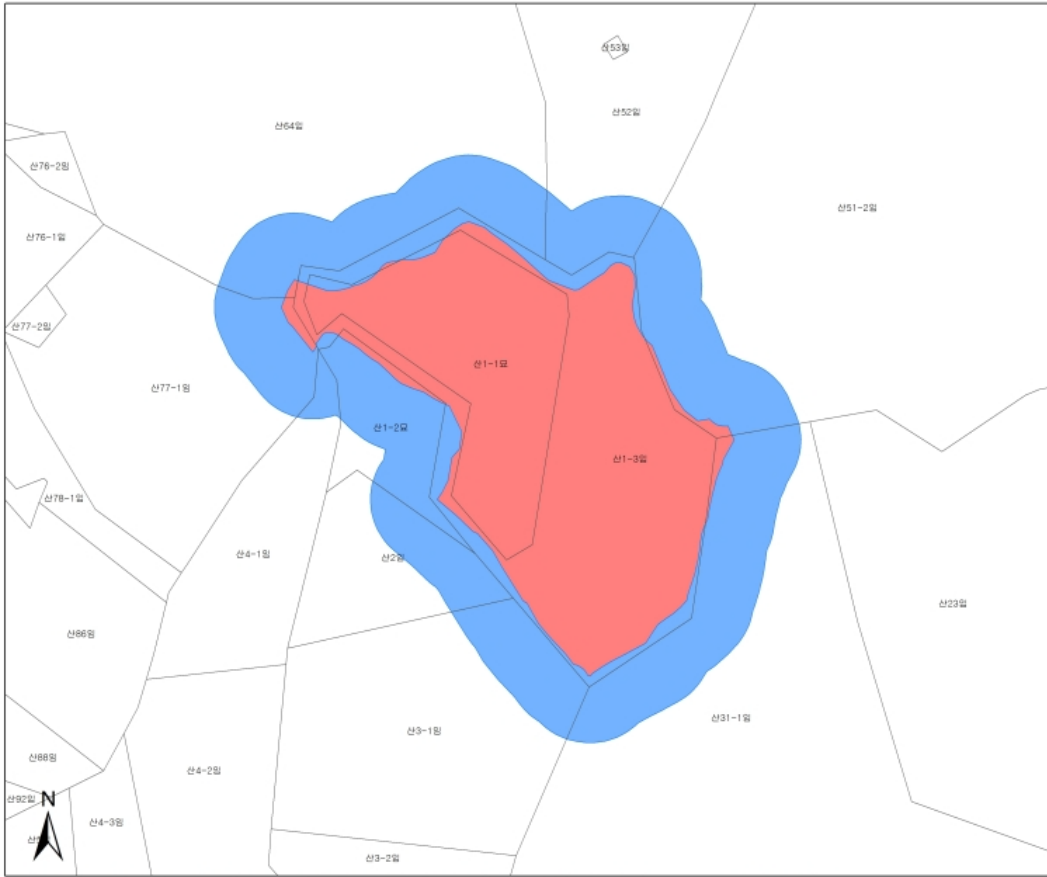

「대구 팔거산성」 지형도면

사적
대구 팔거산성
大邱 八蒿山城
대구광역시 북구 노곡동 산 1번지 일원

범례	
	문화재
	보호구역
	연속지적

축척	1:2,500

본 도면은 실제현황과 차이가 있을수 있으므로 충분히 유의하여 참고용으로만 활용하시기 바라며, 목적 외 타용도의 사용을 금합니다.