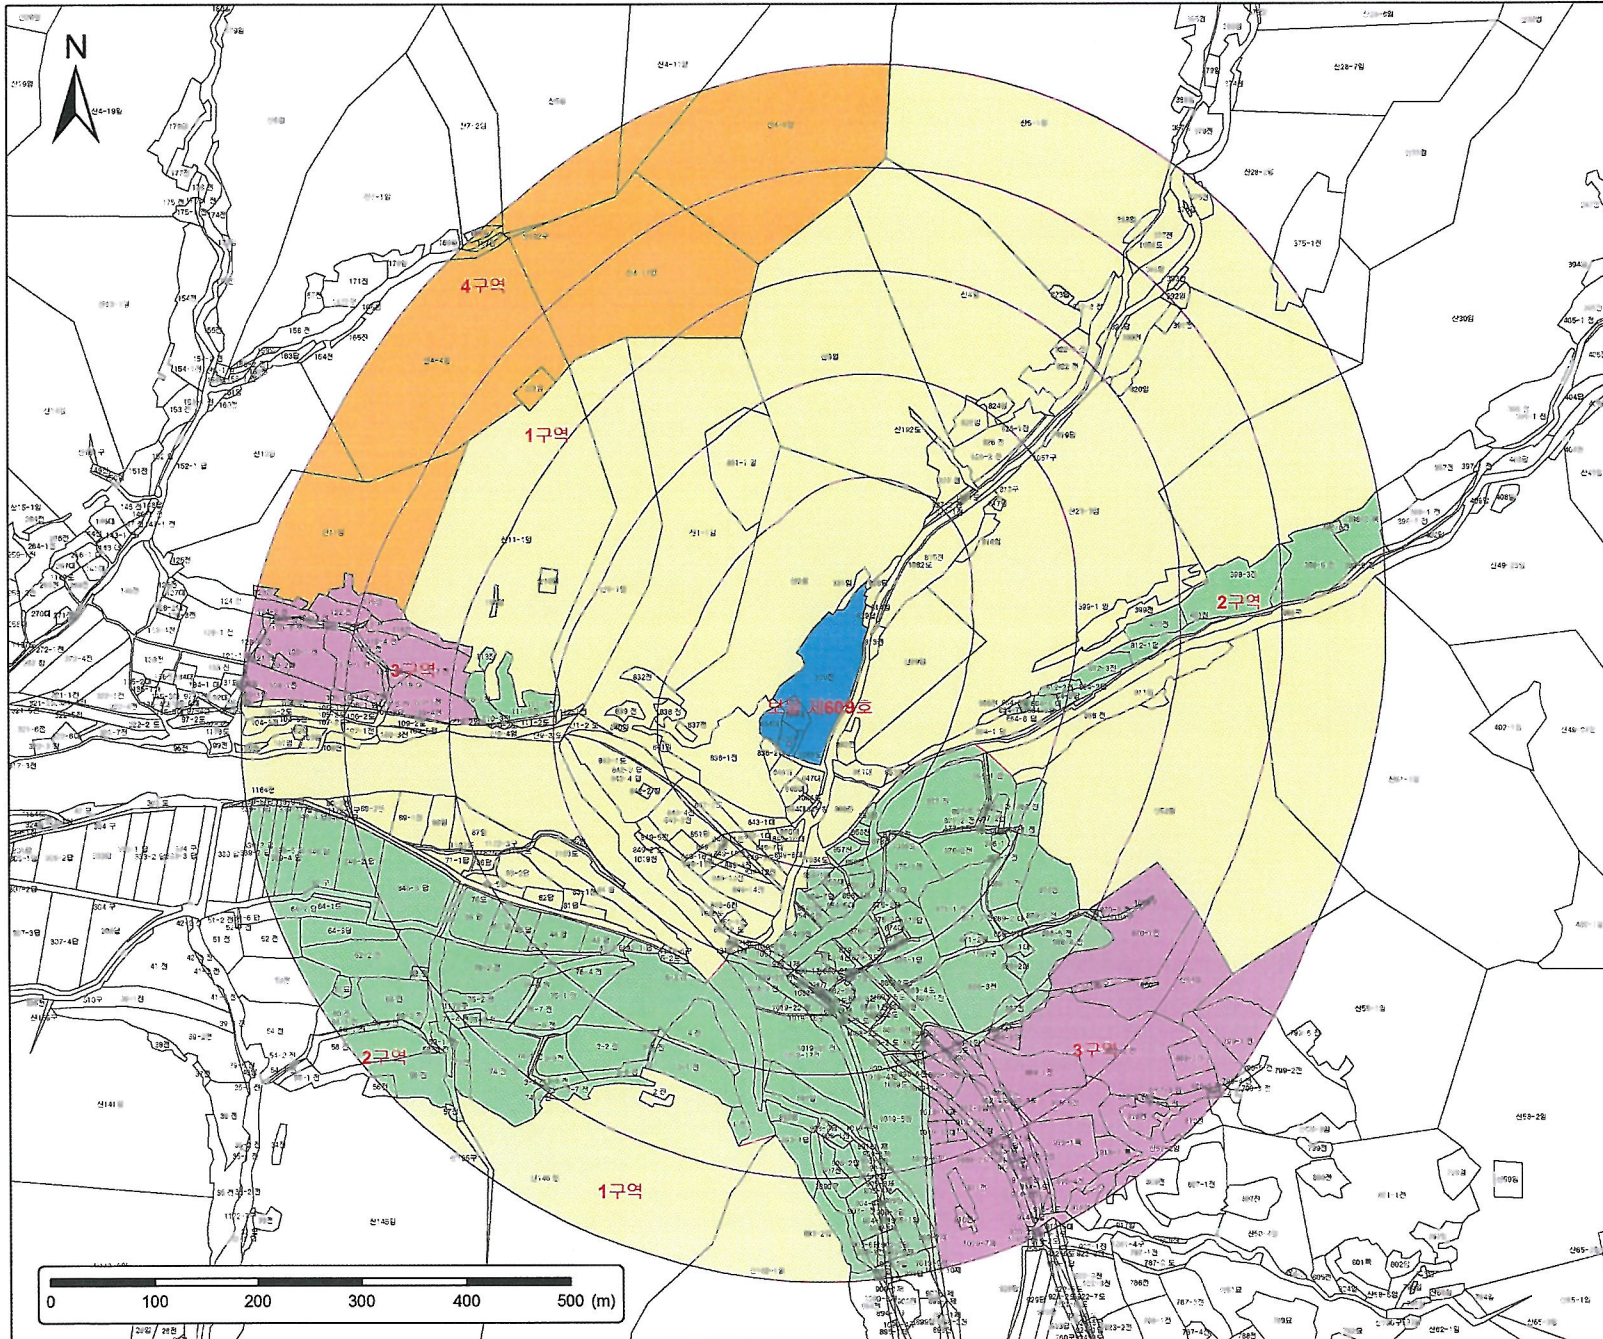

본 도면은 실제현황과 차이가 있을수 있으므로 충분히 유의하여 참고용으로만 활용하시기 바라며, 목적 외 타용도의 사용을 금합니다.

국가지정문화재 주변  
현상변경허용기준

국보 제77호  
의성 탐리리 오층석탑

경상북도의성군 금성면  
탐리리 1383-1

범례

- 국가지정 문화재
  - 국가지정 보호구역
  - 연속지적
  - 100 ~ 500(m)
- [허용기준구역]**
- 1구역
  - 2구역
  - 3구역
  - 4구역

축 척 1:6,000

본 도면은 실제현황과 차이가 있을수 있으므로 충분히 유의하여 참고용으로만 활용하시기 바라며, 목적 외 타용도의 사용을 금합니다.

국가지정문화재 주변  
현상변경허용기준

보물 제465호  
영천 신월리 삼층석탑

경상북도 영천시 금호읍  
신월리 205-2 외

범례

- 국가지정 문화재
- 국가지정 보호구역
- 연속지적
- 100 ~ 500(m)
- [허용기준구역]**
- 1구역
- 2구역
- 3구역

축척 1:4,500

본 도면은 실제현황과 차이가 있을수 있으므로 충분히 유의하여 참고용으로만 활용하시기 바라며, 목적 외 타용도의 사용을 금합니다.

국가지정문화재 주변  
현상변경허용기준

보물 제609호  
화천동삼층석탑

경상북도 영양군 영양읍  
화천리 835

**범례**

- 국가지정 문화재
- 국가지정 보호구역
- 연속지적
- 100 ~ 500(m)

**[허용기준구역]**

- 1구역
- 2구역
- 3구역
- 4구역

축척 **1:5,000**

본 도면은 실제현황과 차이가 있을수 있으므로 충분히 유의하여 참고용으로만 활용하시기 바라며, 목적 외 타용도의 사용을 금합니다.