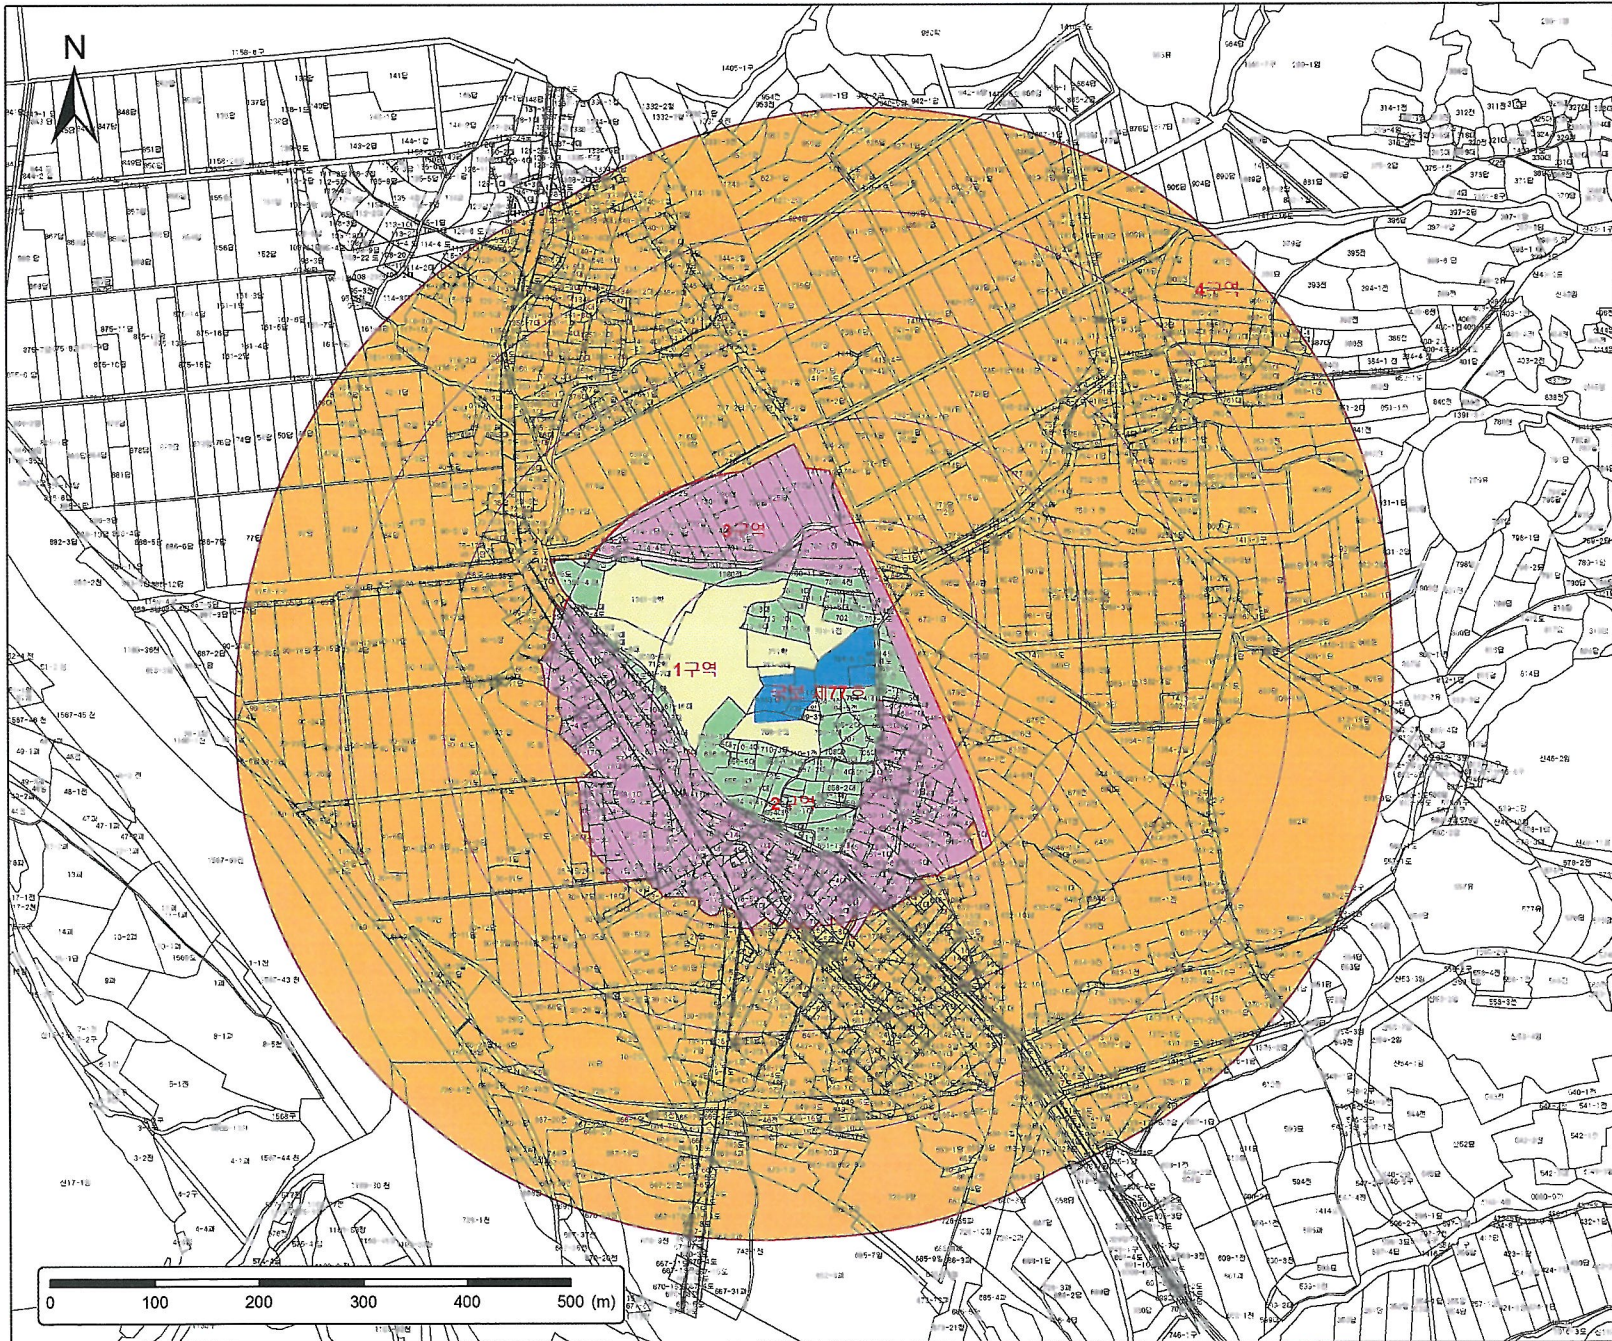

국가지정문화재 주변  
현상변경허용기준

보물 제9호  
서봉사현오국사탑비

경기도 용인시 수지읍  
신봉리 산111

범례

- 국가지정 문화재
- 국가지정 보호구역
- 연속지적
- 100 ~ 500(m)

**[허용기준구역]**

- 1구역
- 2구역

축척 **1:5,000**

본 도면은 실제현황과 차이가 있을수 있으므로 충분히 유의하여 참고용으로만 활용하시기 바라며, 목적 외 타용도의 사용을 금합니다.

국가지정문화재 주변  
현상변경허용기준

국보 제77호  
의성 탐리리 오층석탑

경상북도의성군 금성면  
탐리리 1383-1

범례

- 국가지정 문화재
  - 국가지정 보호구역
  - 연속지적
  - 100 ~ 500(m)
- [허용기준구역]**
- 1구역
  - 2구역
  - 3구역
  - 4구역

축 척 1:6,000

본 도면은 실제현황과 차이가 있을수 있으므로 충분히 유의하여 참고용으로만 활용하시기 바라며, 목적 외 타용도의 사용을 금합니다.

국가지정문화재 주변  
현상변경허용기준

보물 제465호  
영천 신월리 삼층석탑

경상북도 영천시 금호읍  
신월리 205-2 외

범례

- 국가지정 문화재
- 국가지정 보호구역
- 연속지적
- 100 ~ 500(m)
- [허용기준구역]**
- 1구역
- 2구역
- 3구역

축척 1:4,500

본 도면은 실제현황과 차이가 있을수 있으므로 충분히 유의하여 참고용으로만 활용하시기 바라며, 목적 외 타용도의 사용을 금합니다.

국가지정문화재 주변  
현상변경허용기준

보물 제609호  
화천동삼층석탑

경상북도 영양군 영양읍  
화천리 835

**범례**

- 국가지정 문화재
- 국가지정 보호구역
- 연속지적
- 100 ~ 500(m)

**[허용기준구역]**