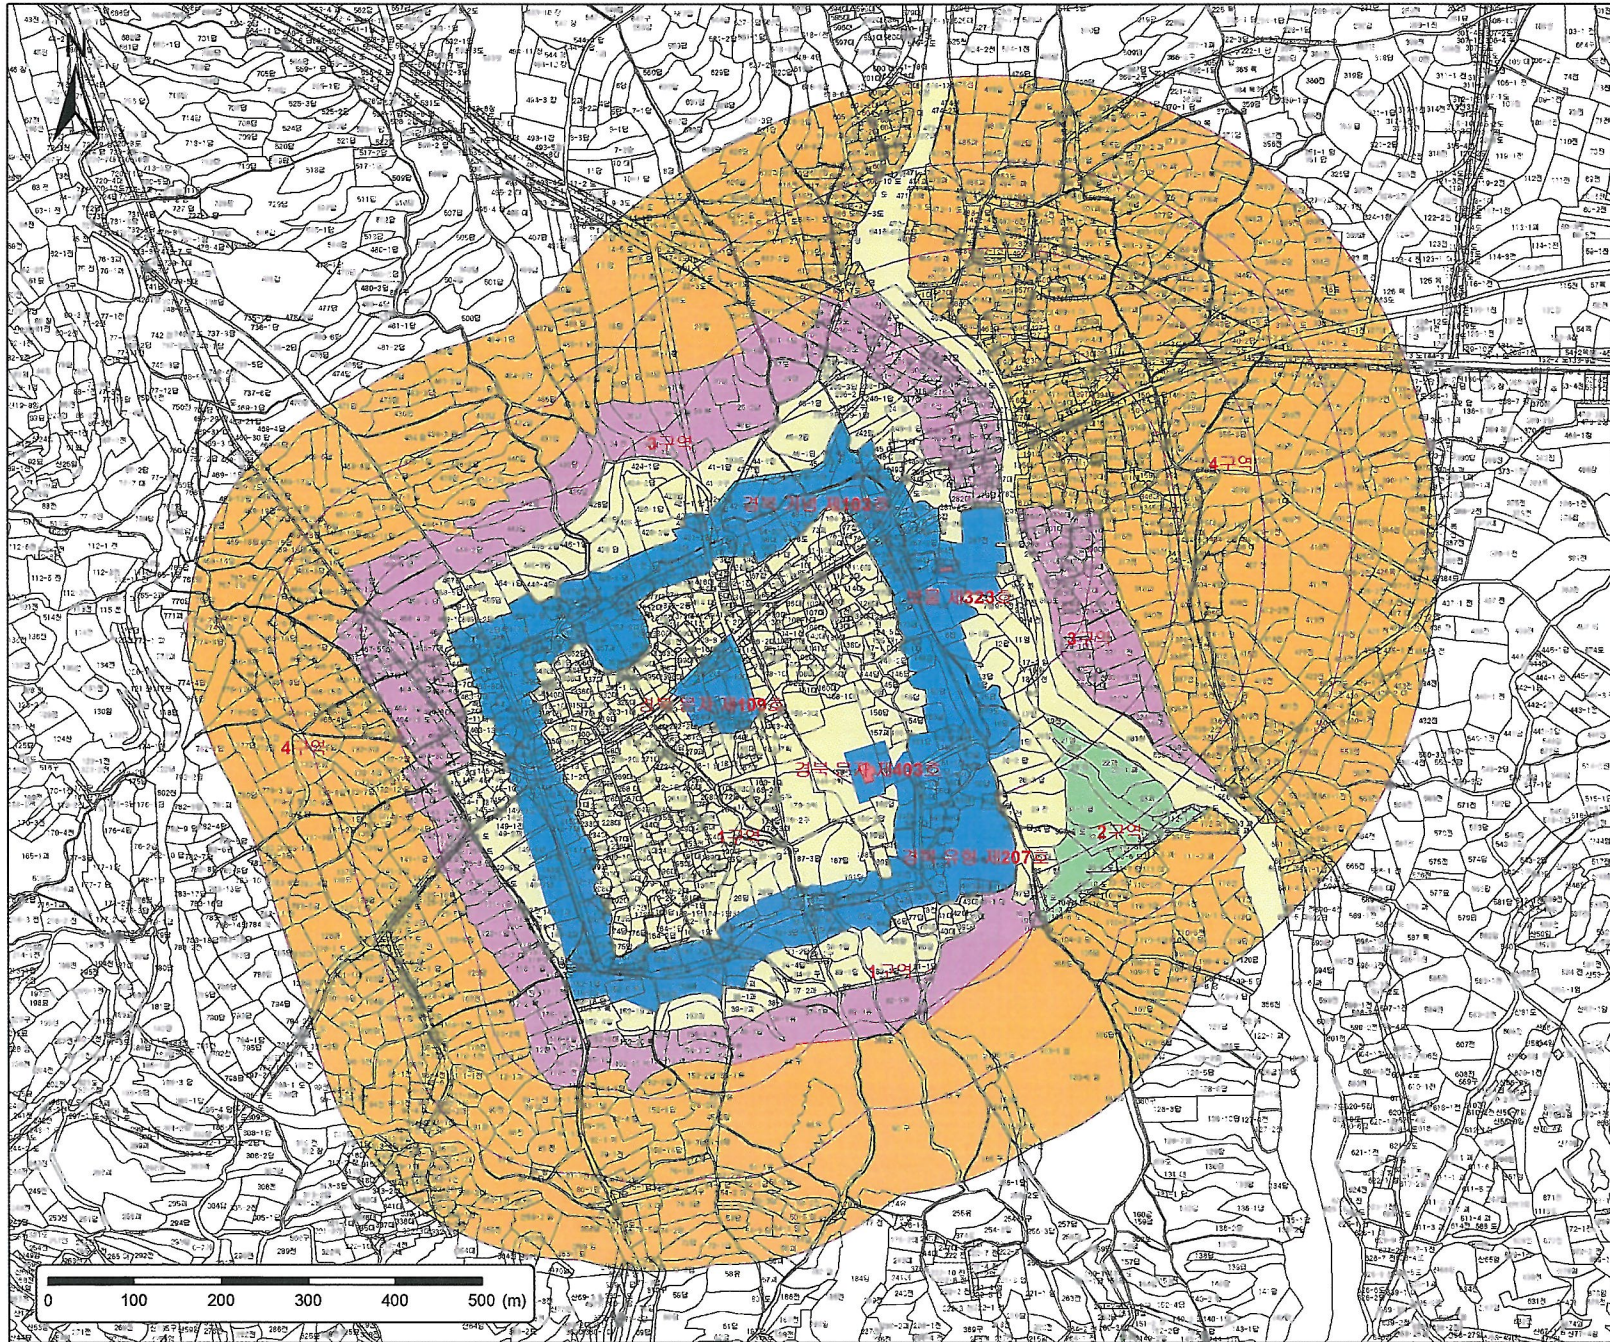

국가지정문화재 주변
현상변경허용기준

보물 제323호
청도 석빙고 외 4건

경상북도 청도군
화양면 동천리 285

범 례

- 국가/시도지정 문화재
- 국가/시도지정 보호구역
- 연속지적
- 100 ~ 500(m)

1. [허용기준구역]
2. 1구역
   - 2구역
   - 3구역
   - 4구역

축 척 1:6,000

본 도면은 실제현황과 차이가 있을수 있으므로 충분히 유의하여 참고용으로만 활용하시기 바라며, 목적 외 타용도의 사용을 금합니다.