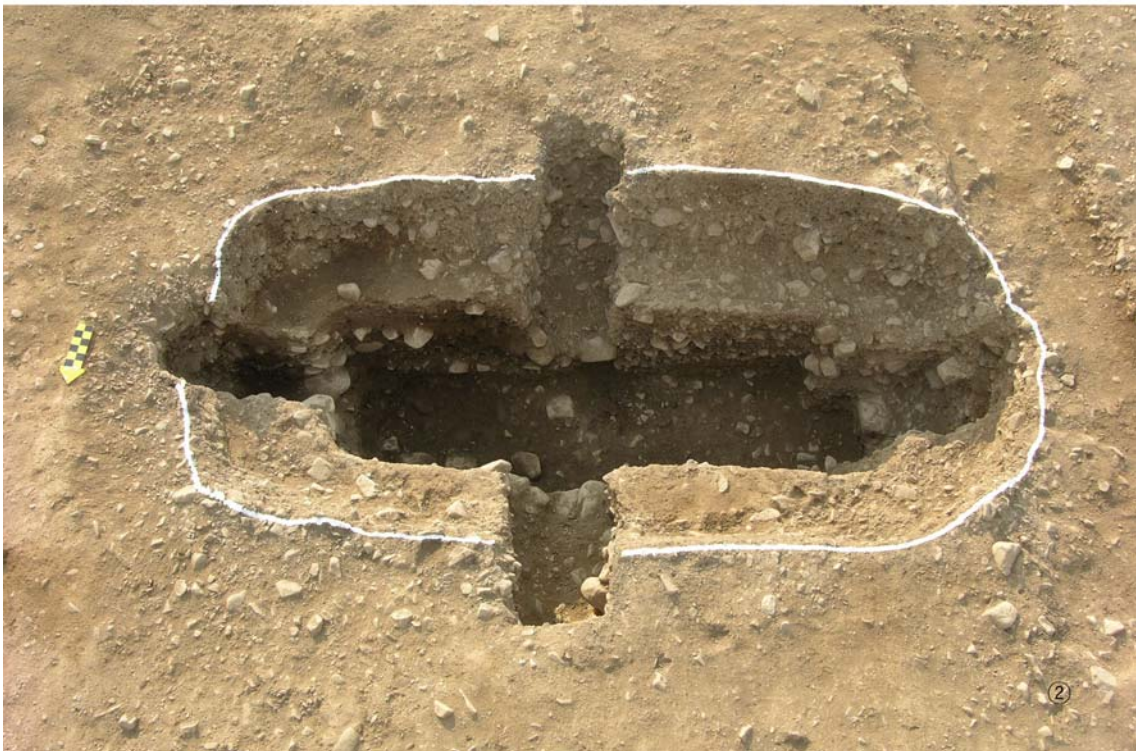

도면 1. 유적위치 및 주변유적분포도

도면 2. 황성동 유적 분포도

- 목곽묘
- 목관묘
- 옹관묘
- 수혈
- 의례
- 석실, 석곽묘

도면 3 은구부포도 (1/500)

사진 1. 유적전경

사진 2. 목관묘 전경(①:목관 1호, ②:목관 7호)

사진 3. 목곽묘(목관계목곽 유형, 목곽 13호) 전경 및 세부

사진 4. 목곽묘(목관계목곽 유형, ①:목곽 59호, ②:목곽 57호) 전경

사진 5. 목곽묘(장방형 단곽식목곽 유형, 목곽 17호) 전경 및 세부

사진 6. 목곽묘(장방형단곽식 목곽 유형, 목곽 35호) 전경 및 세부

사진 7. 목곽묘(장방형 단곽식목곽 유형, 목곽 38호) 전경 및 세부

사진 8. 목곽묘(장방형 주부곽식목곽 유형, 목곽 37호) 전경 및 세부

사진 9. 목곽묘(세장방형 주부곽식 목곽 유형, 목곽 20호) 전경 및 세부

사진 10. 웅관묘 전경