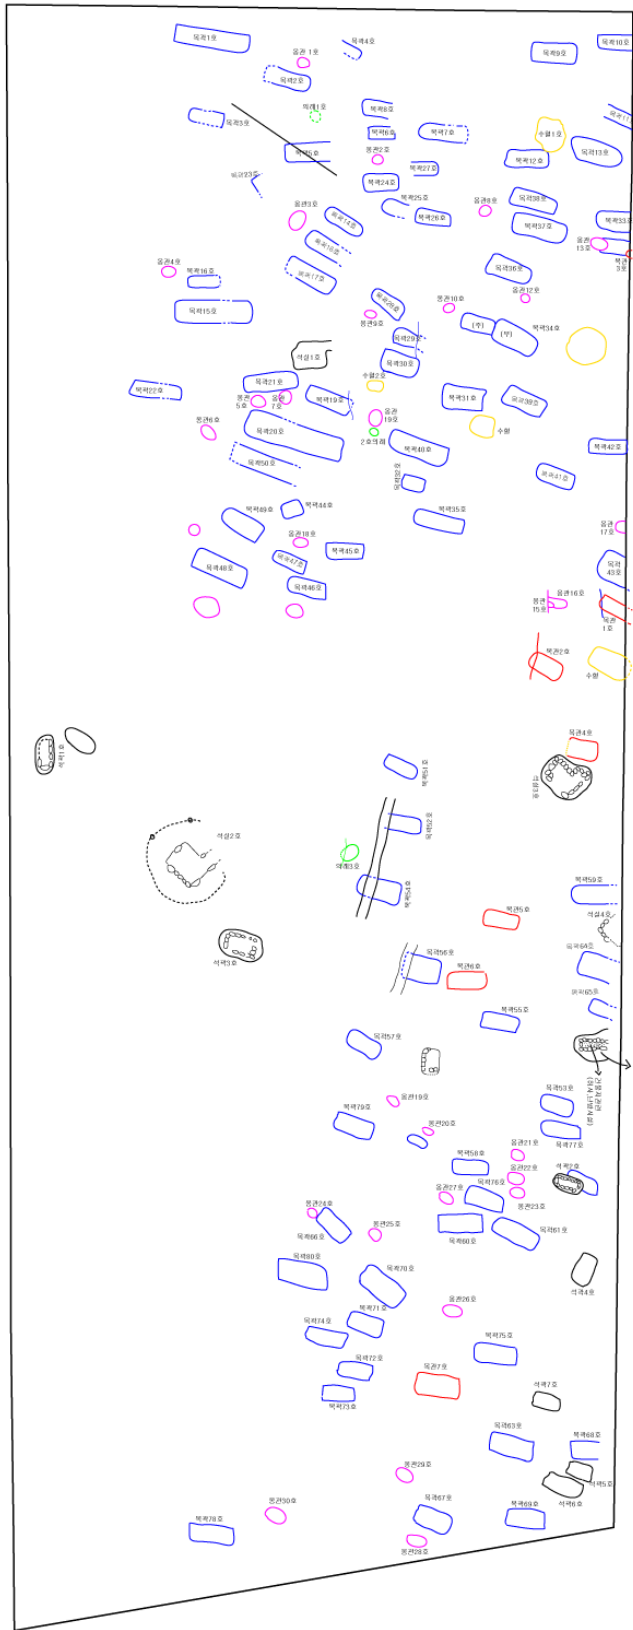

도면 1. 유적위치 및 주변유적분포도

도면 2. 황성동 유적 분포도

- 목곽묘
- 목관묘
- 옹관묘
- 수혈
- 의례
- 석실, 석곽묘

도면 3 은구부포도 (1/500)

사진 1. 유적전경

사진 2. 목관묘 전경(①:목관 1호, ②:목관 7호)

사진 3. 목곽묘(목관계목곽 유형, 목곽 13호) 전경 및 세부

사진 4. 목곽묘(목관계목곽 유형, ①:목곽 59호, ②:목곽 57호) 전경

사진 5. 목곽묘(장방형 단곽식목곽 유형, 목곽 17호) 전경 및 세부

사진 6. 목곽묘(장방형단곽식 목곽 유형, 목곽 35호) 전경 및 세부

사진 7. 목곽묘(장방형 단곽식목곽 유형, 목곽 38호) 전경 및 세부

사진 8. 목곽묘(장방형 주부곽식목곽 유형, 목곽 37호) 전경 및 세부

사진 9. 목곽묘(세장방형 주부곽식 목곽 유형, 목곽 20호) 전경 및 세부

사진 10. 웅관묘 전경

사진 11. 의례유구 및 용도불명 유구 전경 및 세부

사진 12. 석곽묘 전경(①:2호 석곽묘, ②:6호 석곽묘)

사진 13. 횡혈식 석실분 전경(①:1호 석실분, ②:3호 석실분)

사진 14. 출토유물(①~③:13호 목곽묘, ④~⑦:20호 목곽묘)