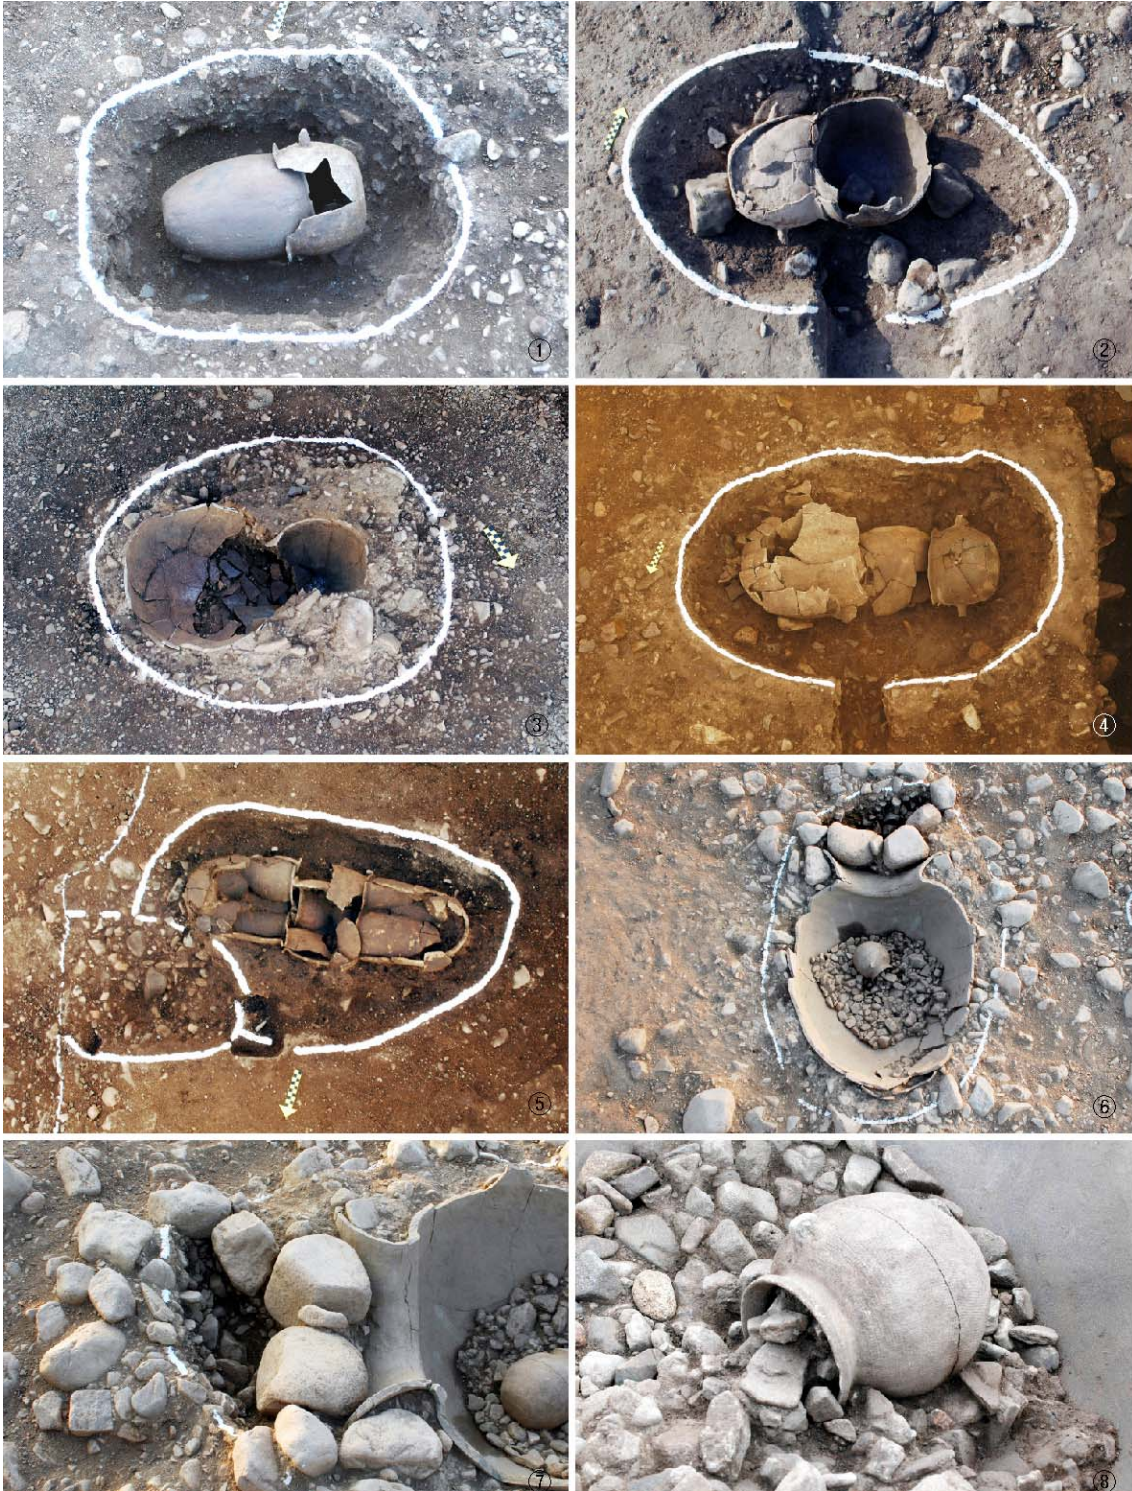

도면 1. 유적위치 및 주변유적분포도

도면 2. 황성동 유적 분포도

- 목곽묘
- 목관묘
- 옹관묘
- 수혈
- 의례
- 석실, 석곽묘

도면 3 은구부포도 (1/500)

사진 1. 유적전경

사진 2. 목관묘 전경(①:목관 1호, ②:목관 7호)

사진 3. 목곽묘(목관계목곽 유형, 목곽 13호) 전경 및 세부

사진 4. 목곽묘(목관계목곽 유형, ①:목곽 59호, ②:목곽 57호) 전경

사진 5. 목곽묘(장방형 단곽식목곽 유형, 목곽 17호) 전경 및 세부

사진 6. 목곽묘(장방형단곽식 목곽 유형, 목곽 35호) 전경 및 세부

사진 7. 목곽묘(장방형 단곽식목곽 유형, 목곽 38호) 전경 및 세부

사진 8. 목곽묘(장방형 주부곽식목곽 유형, 목곽 37호) 전경 및 세부

사진 9. 목곽묘(세장방형 주부곽식 목곽 유형, 목곽 20호) 전경 및 세부

사진 10. 웅관묘 전경

사진 11. 의례유구 및 용도불명 유구 전경 및 세부

사진 12. 석곽묘 전경(①:2호 석곽묘, ②:6호 석곽묘)

사진 13. 횡혈식 석실분 전경(①:1호 석실분, ②:3호 석실분)

사진 14. 출토유물(①~③:13호 목곽묘, ④~⑦:20호 목곽묘)