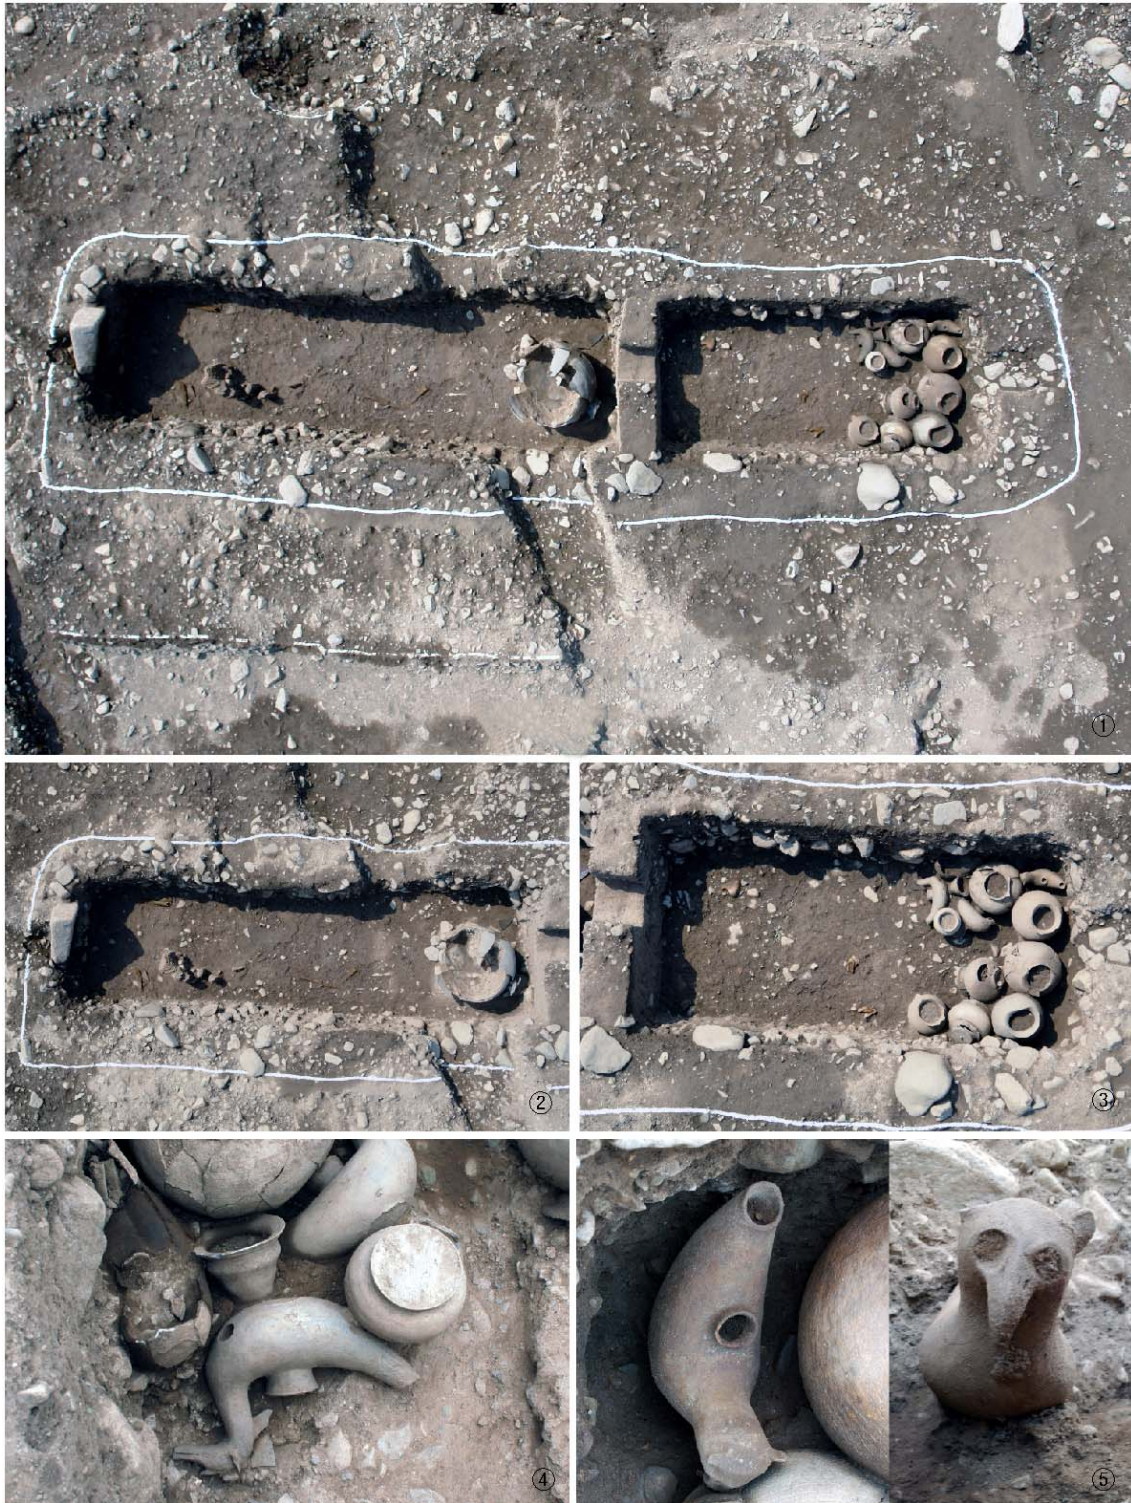

도면 1. 유적위치 및 주변유적분포도

도면 2. 황성동 유적 분포도

- 목곽묘
- 목관묘
- 옹관묘
- 수혈
- 의례
- 석실, 석곽묘

도면 3 은구부포도 (1/500)

사진 1. 유적전경

사진 2. 목관묘 전경(①:목관 1호, ②:목관 7호)

사진 3. 목곽묘(목관계목곽 유형, 목곽 13호) 전경 및 세부

사진 4. 목곽묘(목관계목곽 유형, ①:목곽 59호, ②:목곽 57호) 전경

사진 5. 목곽묘(장방형 단곽식목곽 유형, 목곽 17호) 전경 및 세부

사진 6. 목곽묘(장방형단곽식 목곽 유형, 목곽 35호) 전경 및 세부

사진 7. 목곽묘(장방형 단곽식목곽 유형, 목곽 38호) 전경 및 세부

사진 8. 목곽묘(장방형 주부곽식목곽 유형, 목곽 37호) 전경 및 세부

사진 9. 목곽묘(세장방형 주부곽식 목곽 유형, 목곽 20호) 전경 및 세부

사진 10. 웅관묘 전경

사진 11. 의례유구 및 용도불명 유구 전경 및 세부

사진 12. 석곽묘 전경(①:2호 석곽묘, ②:6호 석곽묘)

사진 13. 횡혈식 석실분 전경(①:1호 석실분, ②:3호 석실분)

사진 14. 출토유물(①~③:13호 목곽묘, ④~⑦:20호 목곽묘)