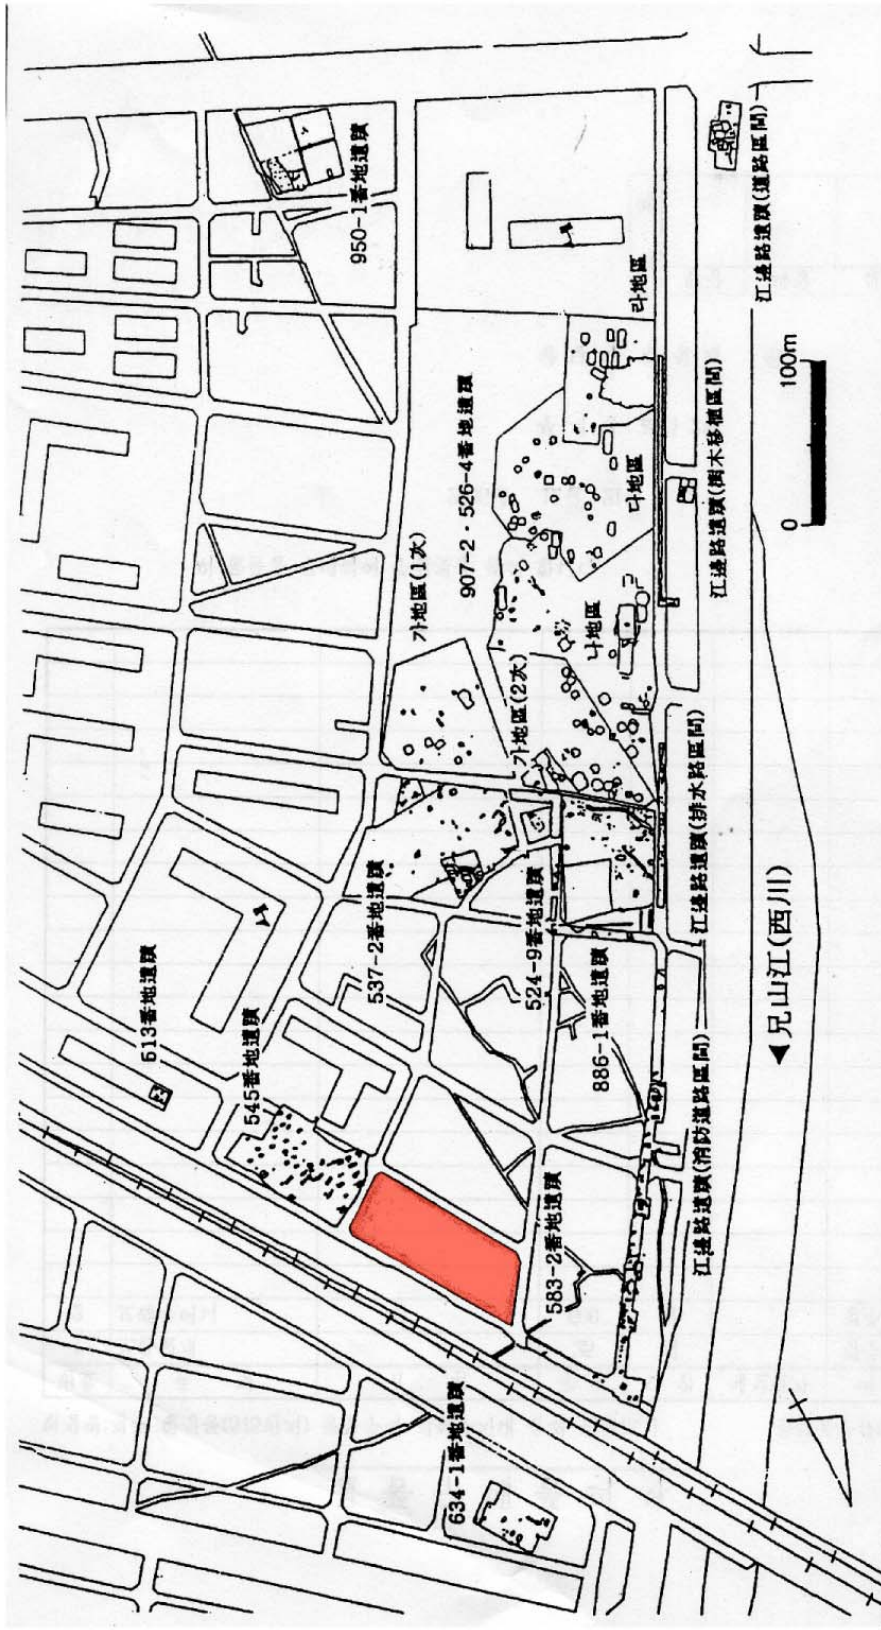

도면 1. 유적위치 및 주변유적분포도

도면 2. 황성동 유적 분포도

- 목곽묘
- 목관묘
- 옹관묘
- 수혈
- 의례
- 석실, 석곽묘

도면 3 은구부포도 (1/500)

사진 1. 유적전경

사진 2. 목관묘 전경(①:목관 1호, ②:목관 7호)

사진 3. 목곽묘(목관계목곽 유형, 목곽 13호) 전경 및 세부

사진 4. 목곽묘(목관계목곽 유형, ①:목곽 59호, ②:목곽 57호) 전경

사진 5. 목곽묘(장방형 단곽식목곽 유형, 목곽 17호) 전경 및 세부

사진 6. 목곽묘(장방형단곽식 목곽 유형, 목곽 35호) 전경 및 세부

사진 7. 목곽묘(장방형 단곽식목곽 유형, 목곽 38호) 전경 및 세부

사진 8. 목곽묘(장방형 주부곽식목곽 유형, 목곽 37호) 전경 및 세부

사진 9. 목곽묘(세장방형 주부곽식 목곽 유형, 목곽 20호) 전경 및 세부

사진 10. 웅관묘 전경

사진 11. 의례유구 및 용도불명 유구 전경 및 세부

사진 12. 석곽묘 전경(①:2호 석곽묘, ②:6호 석곽묘)

사진 13. 횡혈식 석실분 전경(①:1호 석실분, ②:3호 석실분)

사진 14. 출토유물(①~③:13호 목곽묘, ④~⑦:20호 목곽묘)