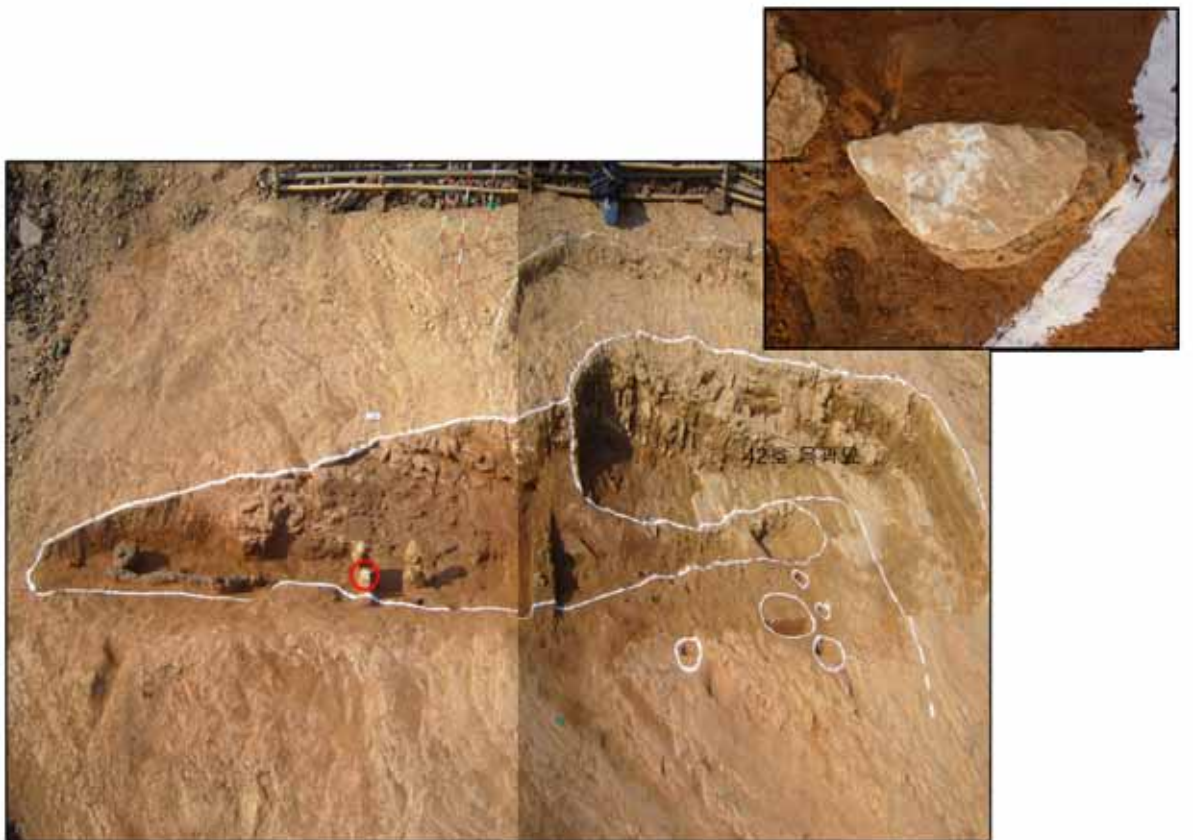

사진3. 68호 무문토기시대 주거지