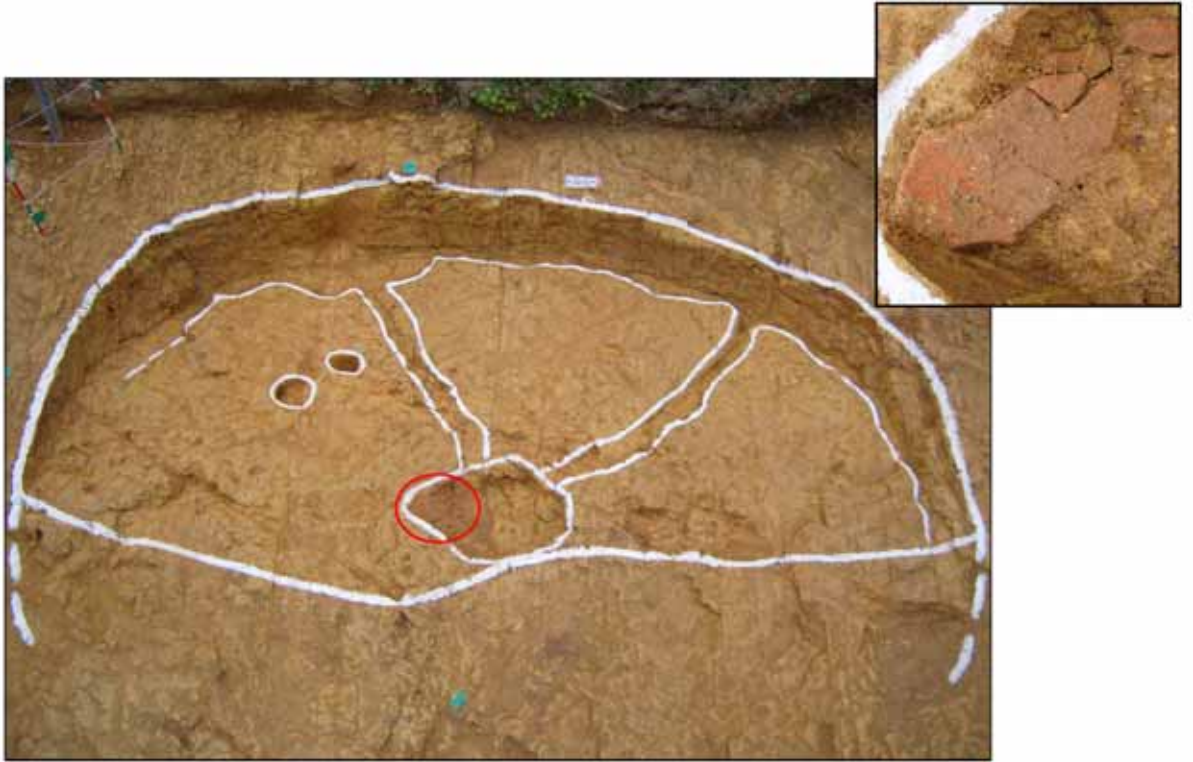

圖面 1. 調査地域 位置圖 및 周邊 遺蹟 分布圖(1/50,000) ● : 조사지역

도면 1. 조사구역 위치도(S=1/1,300)

<범례>

- 무문시대 주거지
- 삼국시대 주거지 및 수혈
- 삼국시대 무덤
- 고려·조선시대 건물지 및 수혈
- 조선시대 무덤

도면3. 유구 배치도 (S=1/600)

사진 1. 조사구역 원경 (남서쪽에서)

사진 2. 조사구역 전경((남쪽에서)