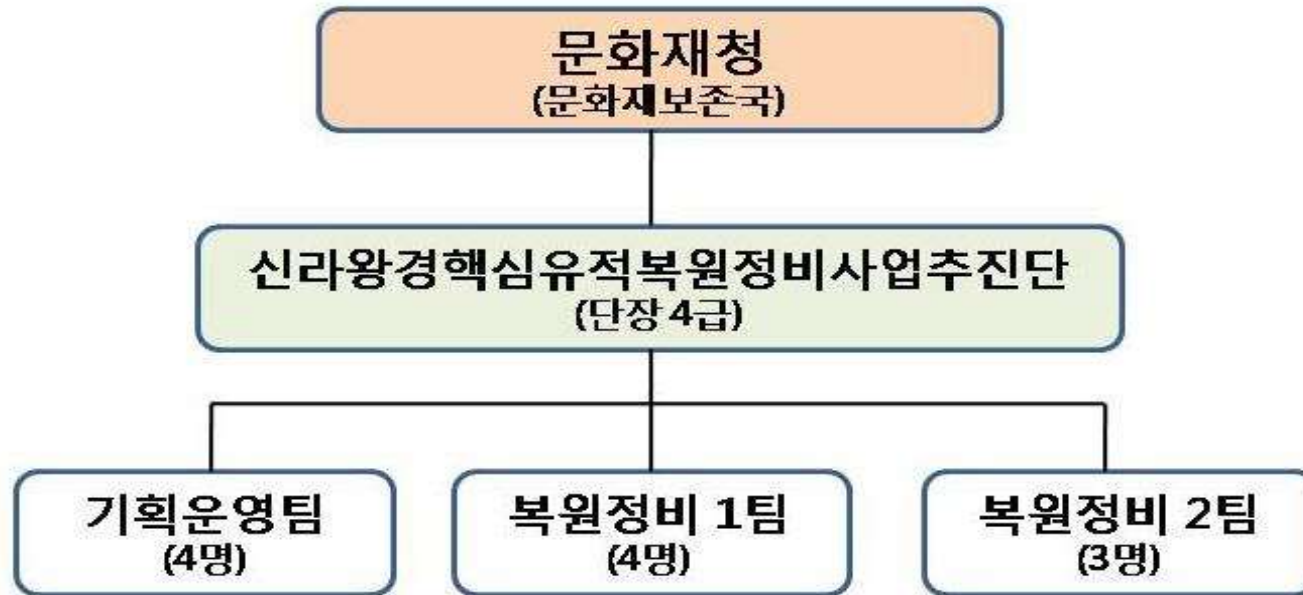

신라왕경사업추진단 조직 및 인원 현황 (2020.6월 기준)

■ [조직]

■ [인원] 12명

- 행정안전부 별도정원(4명) : 문화재청 3명, 문화체육관광부 1명
- 국립문화재연구소 파견(3명) : 고고연구실 1명, 경주연구소 2명
- 지방자치단체 파견(5명) : 경상북도 1명, 경주시 4명